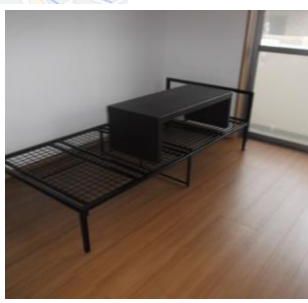

(設備)

- エアコン/追炊き/シャワートイレ/シャン
- プードレッサー/TVドアホン/システム
- キッチン2口ガスコンロ/防犯カメラ
- プロパンガス(静岡ガスエネルギー)

(周辺環境)

- ★コンビニ徒歩約3分
- ★日本大学北口校舎まで徒歩7分
- ★ドラッグストア徒歩約8分
- ★白滝公園徒歩約14分
- ★100円ショップ徒歩15分
- ★マックスバリュート徒歩約15分

エイブルネットワーク
株式会社ルーム・アシスト