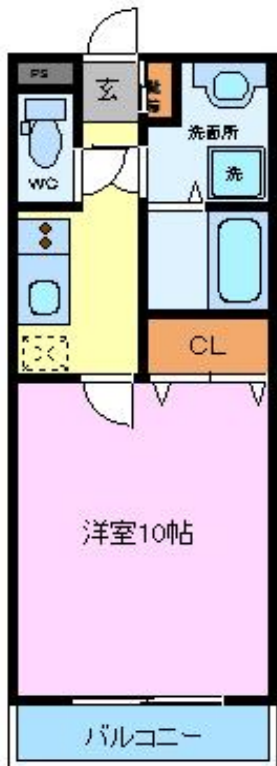

長泉町下土狩
1K

グランチェルト・KⅢ

東海道本線「三島駅」徒歩約7分

49,000円～

★学生さん限定★

(2024年度 空室)

- 101号室(角) 50,000円(2/27退去予定)
- 110号室(中) 49,000円(2/28退去予定)
- 207号室(中) 50,000円(3/15退去予定)

物件概要／契約条件

所在地	〒411-0943 静岡県駿東郡長泉町下土狩89-1	
建物構造	鉄筋コンクリート造	
築年数	平成28年3月	専有面積 約28㎡
礼金	なし	敷金 なし
共益費	3,000円	駐車場 空要確認 5,500円(税込)
備品代	2,000円	水道料 実費
町費	700円	24Hサポート 450円
更新料	16,500円(税込)/2年	
清掃費	家賃1ヶ月分	

- 保証会社・家財保険加入必須
- 初回保証料50%(学生さん10,000円)
- 月額保証料1.5% / 月額保険料800円
- デジタルロック代3,300円(初回)
- ベッド・テーブル・冷蔵庫付