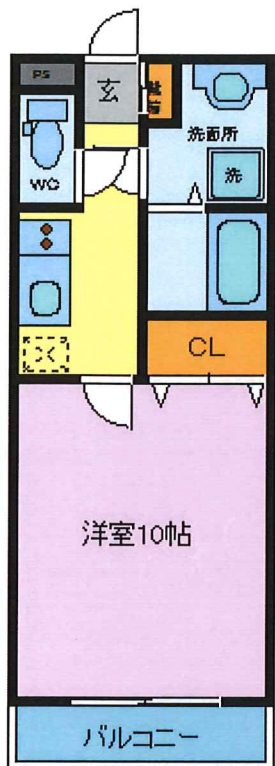

長泉町下土狩  
1K

# グランチェルト・KⅢ

東海道本線「三島駅」徒歩約7分

51,000円～

★学生さん限定★

(空室)

206 : 50000円<sup>1</sup>/上～

## 物件概要／契約条件

所在地	〒411-0943静岡県駿東郡長泉町下土狩89-1		
建物構造	鉄筋コンクリート造		
築年数	平成28年3月	専有面積	28㎡
礼金	なし	敷金	なし
共益費	3,000円	駐車場	5,400円
備品代	2,000円	水道料	実費
町費	700円	その他	
更新料	15,000円(税別)		
備考	退去補修費1ヶ月		

(設備)

エアコン/追炊き/シャワートイレ/シャ  
ンプードレッサー/TVドアホン/システ  
ムキッチン2口ガスコンロ/防犯カメラ  
ガス:プロパンガス